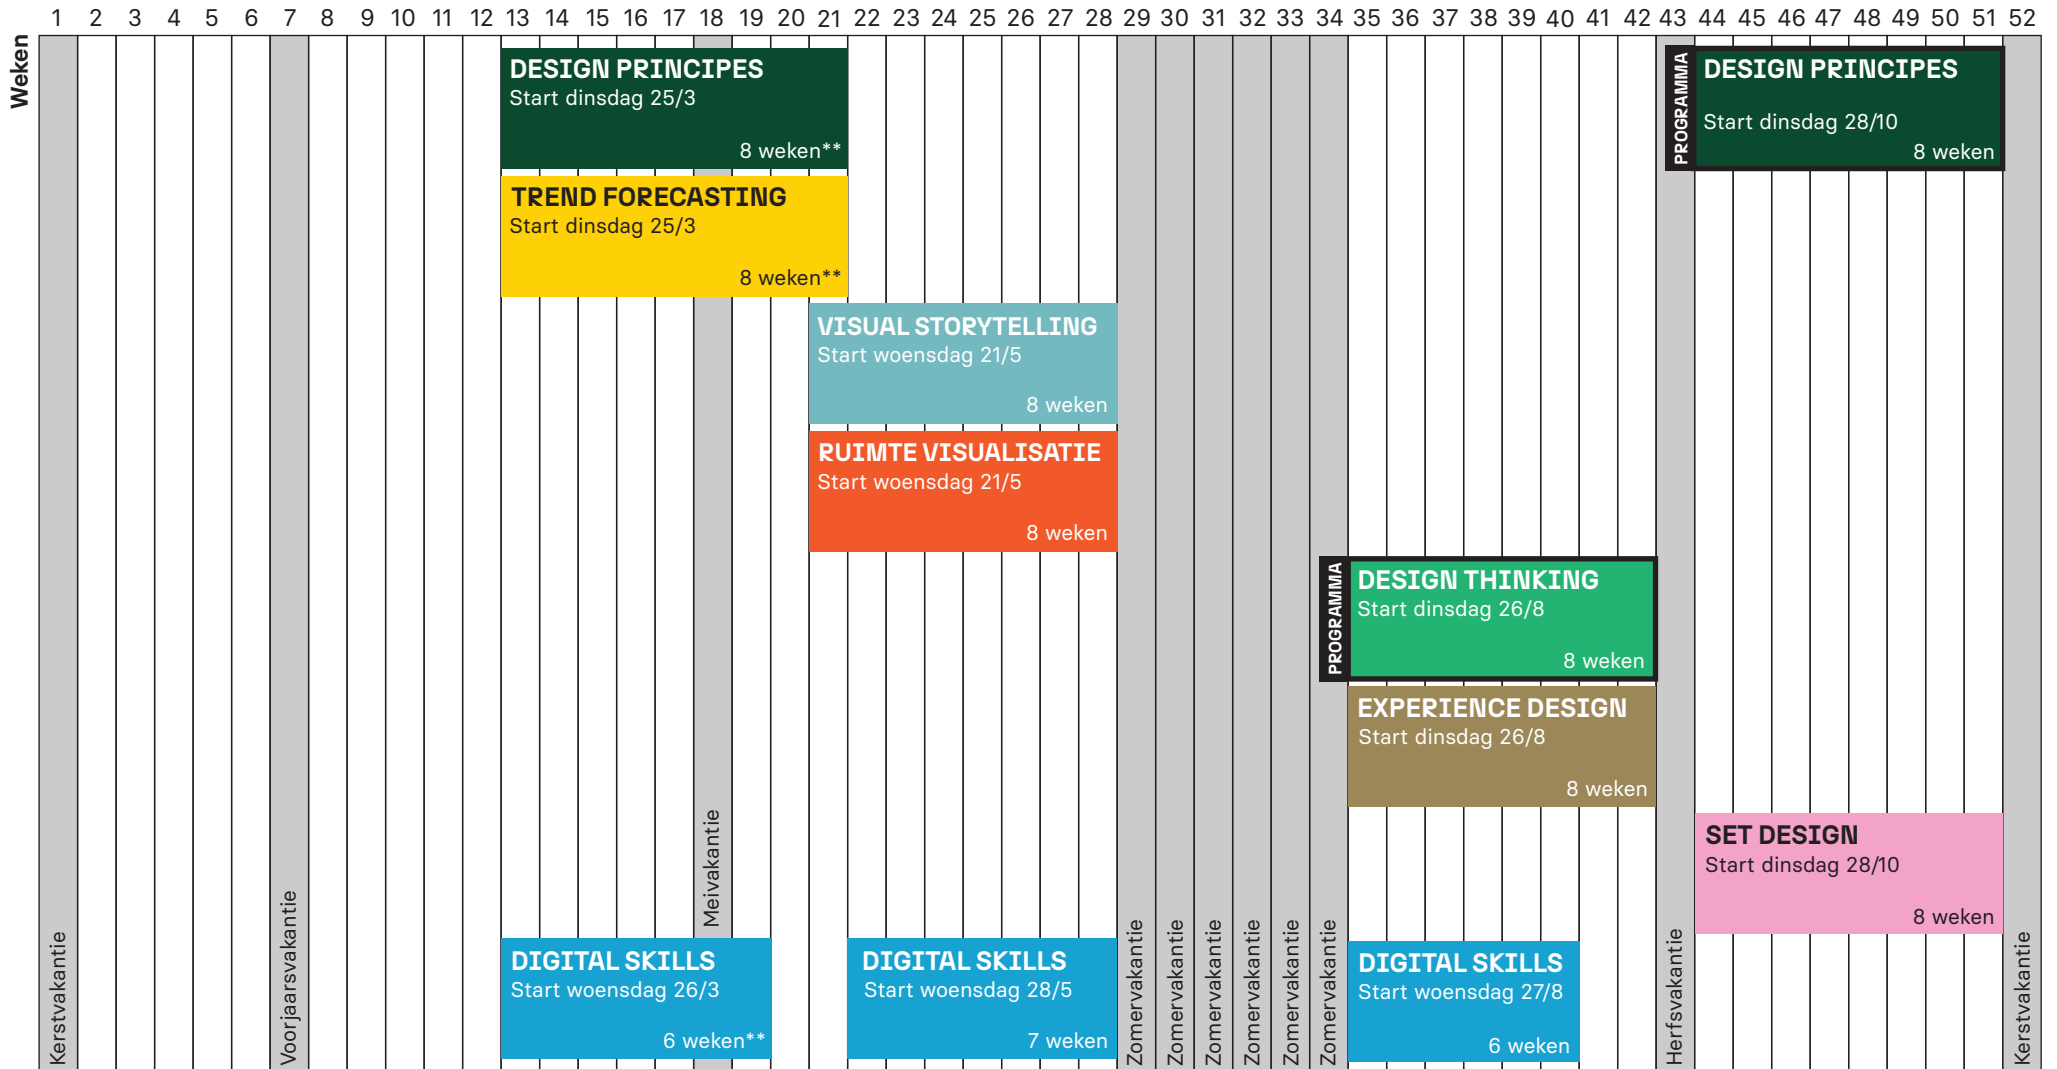

# CALENDAR 2025

## PROFESSIONAL MODULES

Lestijden van 18.30 - 21.30

\*\*Incl. mei vakantie