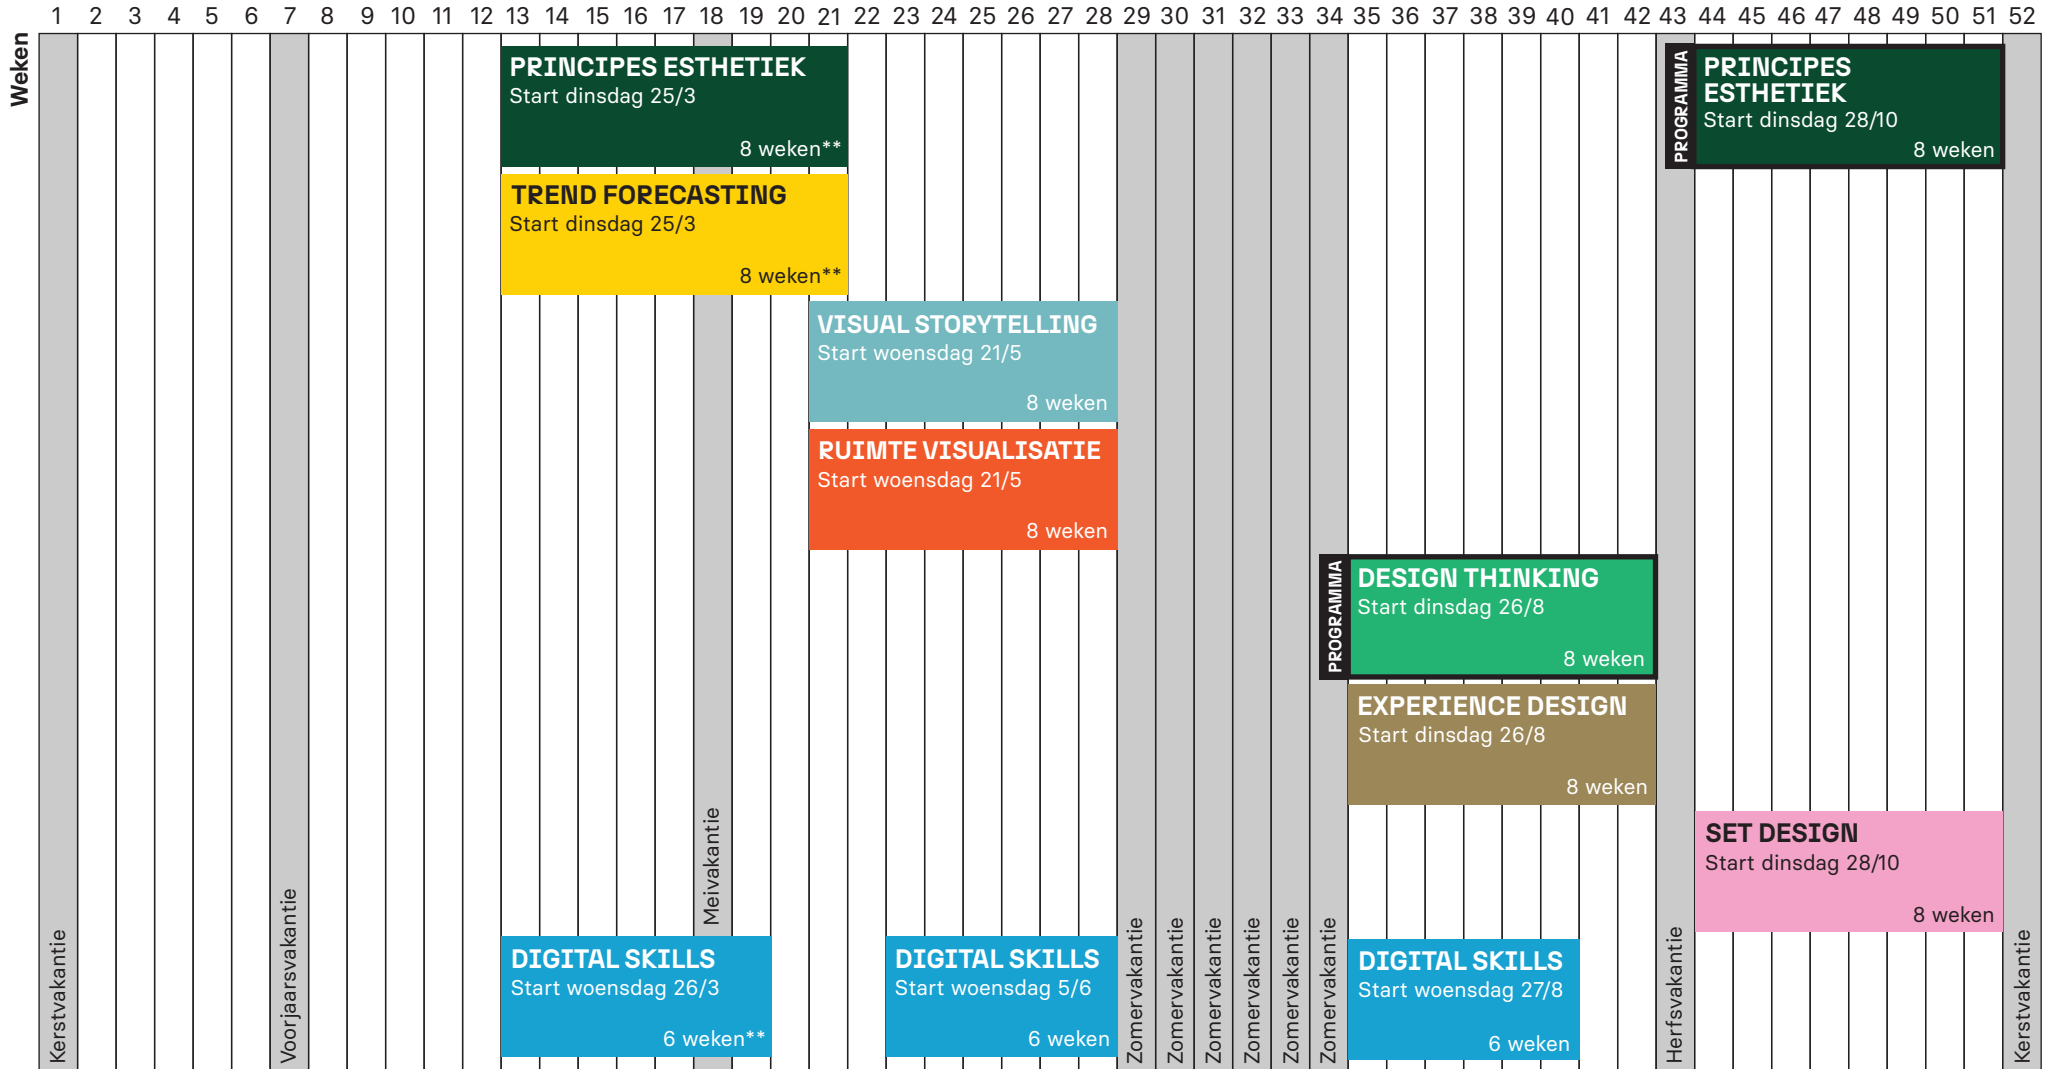

CALENDAR 2025

PROFESSIONAL MODULES

Lestijden van 18.30 - 21.30

**Incl. mei vakantie