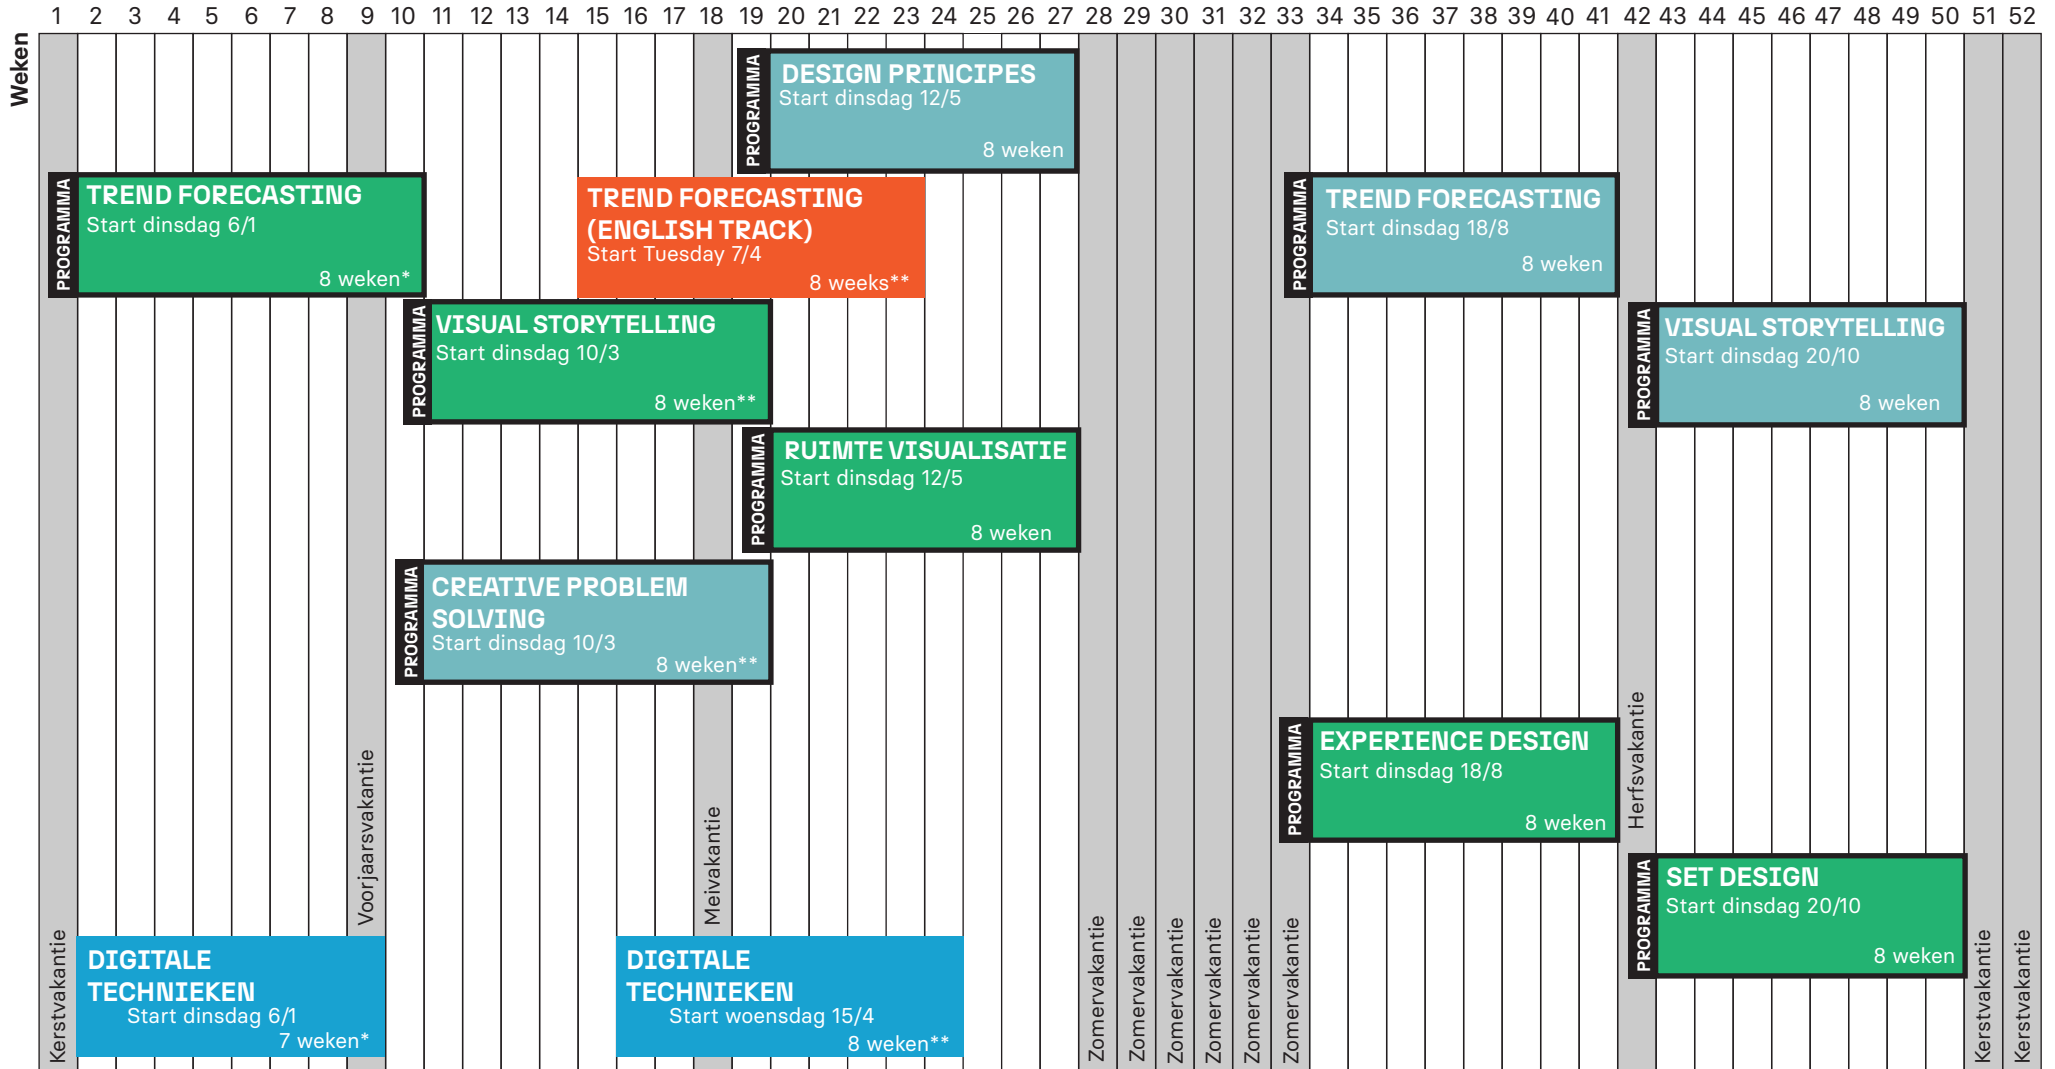

CALENDAR 2026

PROFESSIONAL MODULES

Lestijden van 18.30 - 21.30

*Incl. voorjaars vakantie **Incl. mei vakantie

= Programma 1, start op 26/8/25

= Programma 2, start op 10/3/26